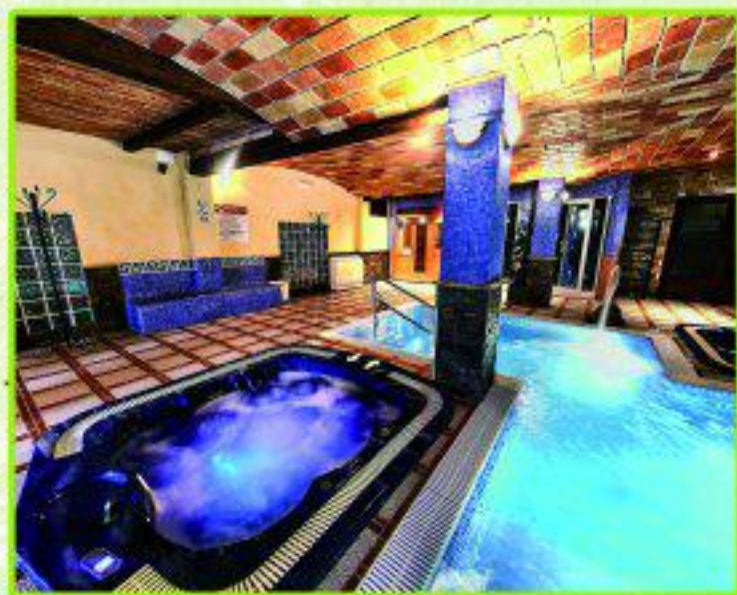

ZONA SPA/HAMMAM ALJIBE DE BENARUM®

Servicios exclusivos y diferenciadores,
que hacen única nuestra zona Spa en la
Alpujarra

VARIAS ZONAS DE AGUAS

Piscinas climatizadas, varios Jacuzzis,
Cabinas de Hidromasaje y
Cromoterapia, Baños de vapor, Sauna
finlandesa, Zona de relax y una zona
exclusiva inspirada en unos auténticos
Baños Árabes de la época Nazari * lo
que se denomina HAMMAM)

ZONA DE AGUAS DE VERANO

2 piscinas adultos + 1 piscina infantil
Barbacoas, Zona verde, Spa-Jacuzzi y
Tumbonas relax * Sin limitación de uso

Casas Rurales BENARUM®

Avenida Jose Antonio s/n
18450 - Mecina Bombarón

CUENTAN CON DIVERSOS SERVICIOS

Jacuzzi-Bañera con Hidromasaje, Sauna
de vapor, Hidroterapia, Hilo musical,
Chimenea decorativa, Calefacción,
Cocina, Salón, TV de pantalla plana en
Dormitorio y Salón...

**Cada Casa Rural dispone en su
interior de forma individual y
gratuita de Hidromasaje y Sauna
de Vapor**